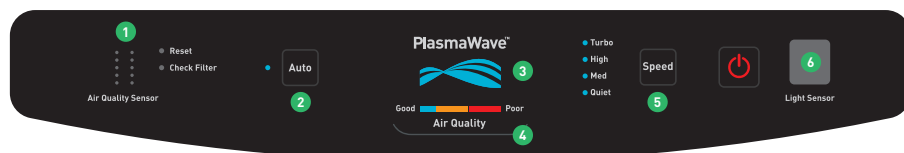

IDEAL AP 30

AEON Blue
Technology

Idealny system oczyszczania AEON Blue®. Efektywna technologia oczyszczania plus jonizacja powietrza. Naturalne powietrze w pomieszczeniu.

PLASMAWAVE™ TECHNOLOGY

Funkcja jonizacji dla aktywnego oczyszczania powietrza – bez szkodliwej emisji ozonu. System tworzy miliony naładowanych jonów w oczyszczanym powietrzu. Optymalizuje to równowagę pomiędzy jonami dodatnimi a ujemnymi w powietrzu a w efekcie:

1. Rewitalizuje

Energetyzuje i stymuluje wpływ na metabolizm i system immunologiczny.

2. Oczyszcza

Jony naładowane niszczą szkodliwe substancje (bakterie, wirusy i zarodniki pleśni) w powietrzu. Dodatkowo nawet najmniejsze cząstki (< 0.3 µm) łączą się ze sobą poprzez wyładowanie elektrostatyczne a więc są wychwytywane przez filtr HEPA.

FUNKCJE

1. Inteligentny czujnik jakości powietrza

Mierzy cząstki, gazy, zapachy określając jakość powietrza.

2. Tryb automatyczny

Monitoruje jakość powietrza za pomocą inteligentnych czujników i automatycznie steruje pracą wentylatora.

3. Jonizator powietrza

Naciśnięcie przycisku Auto przez 3 sekundy włącza lub wyłącza jonizator powietrza PlasmaWave.

FILTR WSTĘPNY

Wyłapuje większe cząstki takie jak kurz, puch, sierść zwierząt, wydłuża żywotność filtra HEPA.

FILTR HEPA

Filtr drobnego pyłu HEPA bardzo skuteczny filtruje 99,97% zanieczyszczeń w tym ultra małe cząstki o wielkości ok 0,3 mikrona. Bardzo efektywny w filtrowaniu pleśni, bakterii, wirusów, pyłków, roztoczy oraz unoszących się w powietrzu alergenów.

FILTR Z WĘGLEM AKTYWNYM

Skutecznie i trwale pochłania zapachy, dym tytoniowy oraz lotne związki organiczne (VOC), formaldehydy, toluen, itp.

CLEANCEL

Cała kasetka filtracyjna oraz filtr wstępny pokryte są opatentowaną, antybakteryjną powłoką CleanCel™, co zapobiega tworzeniu się bakterii, pleśni i grzybów.