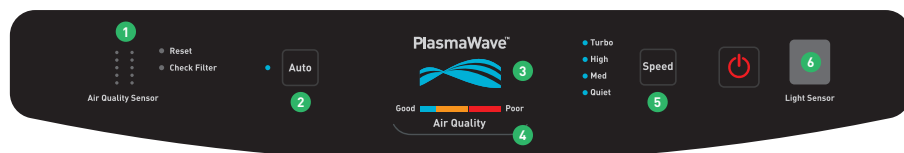

IDEAL AP 45

AEON Blue
Technology

Idealny system oczyszczania AEON Blue®. Efektywna technologia oczyszczania plus jonizacja powietrza. Naturalne powietrze w pomieszczeniu.

PLASMAWAVE™ TECHNOLOGY

Funkcja jonizacji dla aktywnego oczyszczania powietrza – bez szkodliwej emisji ozonu. System tworzy miliony naładowanych jonów w oczyszczanym powietrzu. Optymalizuje to równowagę pomiędzy jonami dodatnimi a ujemnymi w powietrzu a w efekcie:

1. Rewitalizuje

Energetyzuje i stymuluje wpływ na metabolizm i system immunologiczny.

2. Oczyszcza

Jony naładowane niszczą szkodliwe substancje (bakterie, wirusy i zarodniki pleśni) w powietrzu. Dodatkowo nawet najmniejsze cząstki (< 0.3 µm) łączą się ze sobą poprzez wyładowanie elektrostatyczne a więc są wychwytywane przez filtr HEPA.

FUNKCJE

1. Inteligentny czujnik jakości powietrza

Mierzy cząstki, gazy, zapachy określając jakość powietrza.

2. Tryb automatyczny

Monitoruje jakość powietrza za pomocą inteligentnych czujników i automatycznie steruje pracą wentylatora.

3. Jonizator powietrza

Naciśnięcie przycisku Auto przez 3 sekundy włącza lub wyłącza jonizator powietrza PlasmaWave.

FILTR WSTĘPNY

Wyłapuje większe cząstki takie jak kurz, puch, sierść zwierząt, wydłuża żywotność filtra HEPA.

FILTR HEPA

Filtr drobnego pyłu HEPA bardzo skuteczny filtruje 99,97% zanieczyszczeń w tym ultra małe cząstki o wielkości ok 0,3 mikrona. Bardzo efektywny w filtrowaniu pleśni, bakterii, wirusów, pyłków, roztoczy oraz unoszących się w powietrzu alergenów.

FILTR Z WĘGLEM AKTYWNYM

Skutecznie i trwale pochłania zapachy, dym tytoniowy oraz lotne związki organiczne (VOC), formaldehydy, toluen, itp.

CLEANCEL

Cała kasetka filtracyjna oraz filtr wstępny pokryte są opatentowaną, antybakteryjną powłoką CleanCel™, co zapobiega tworzeniu się bakterii, pleśni i grzybów.